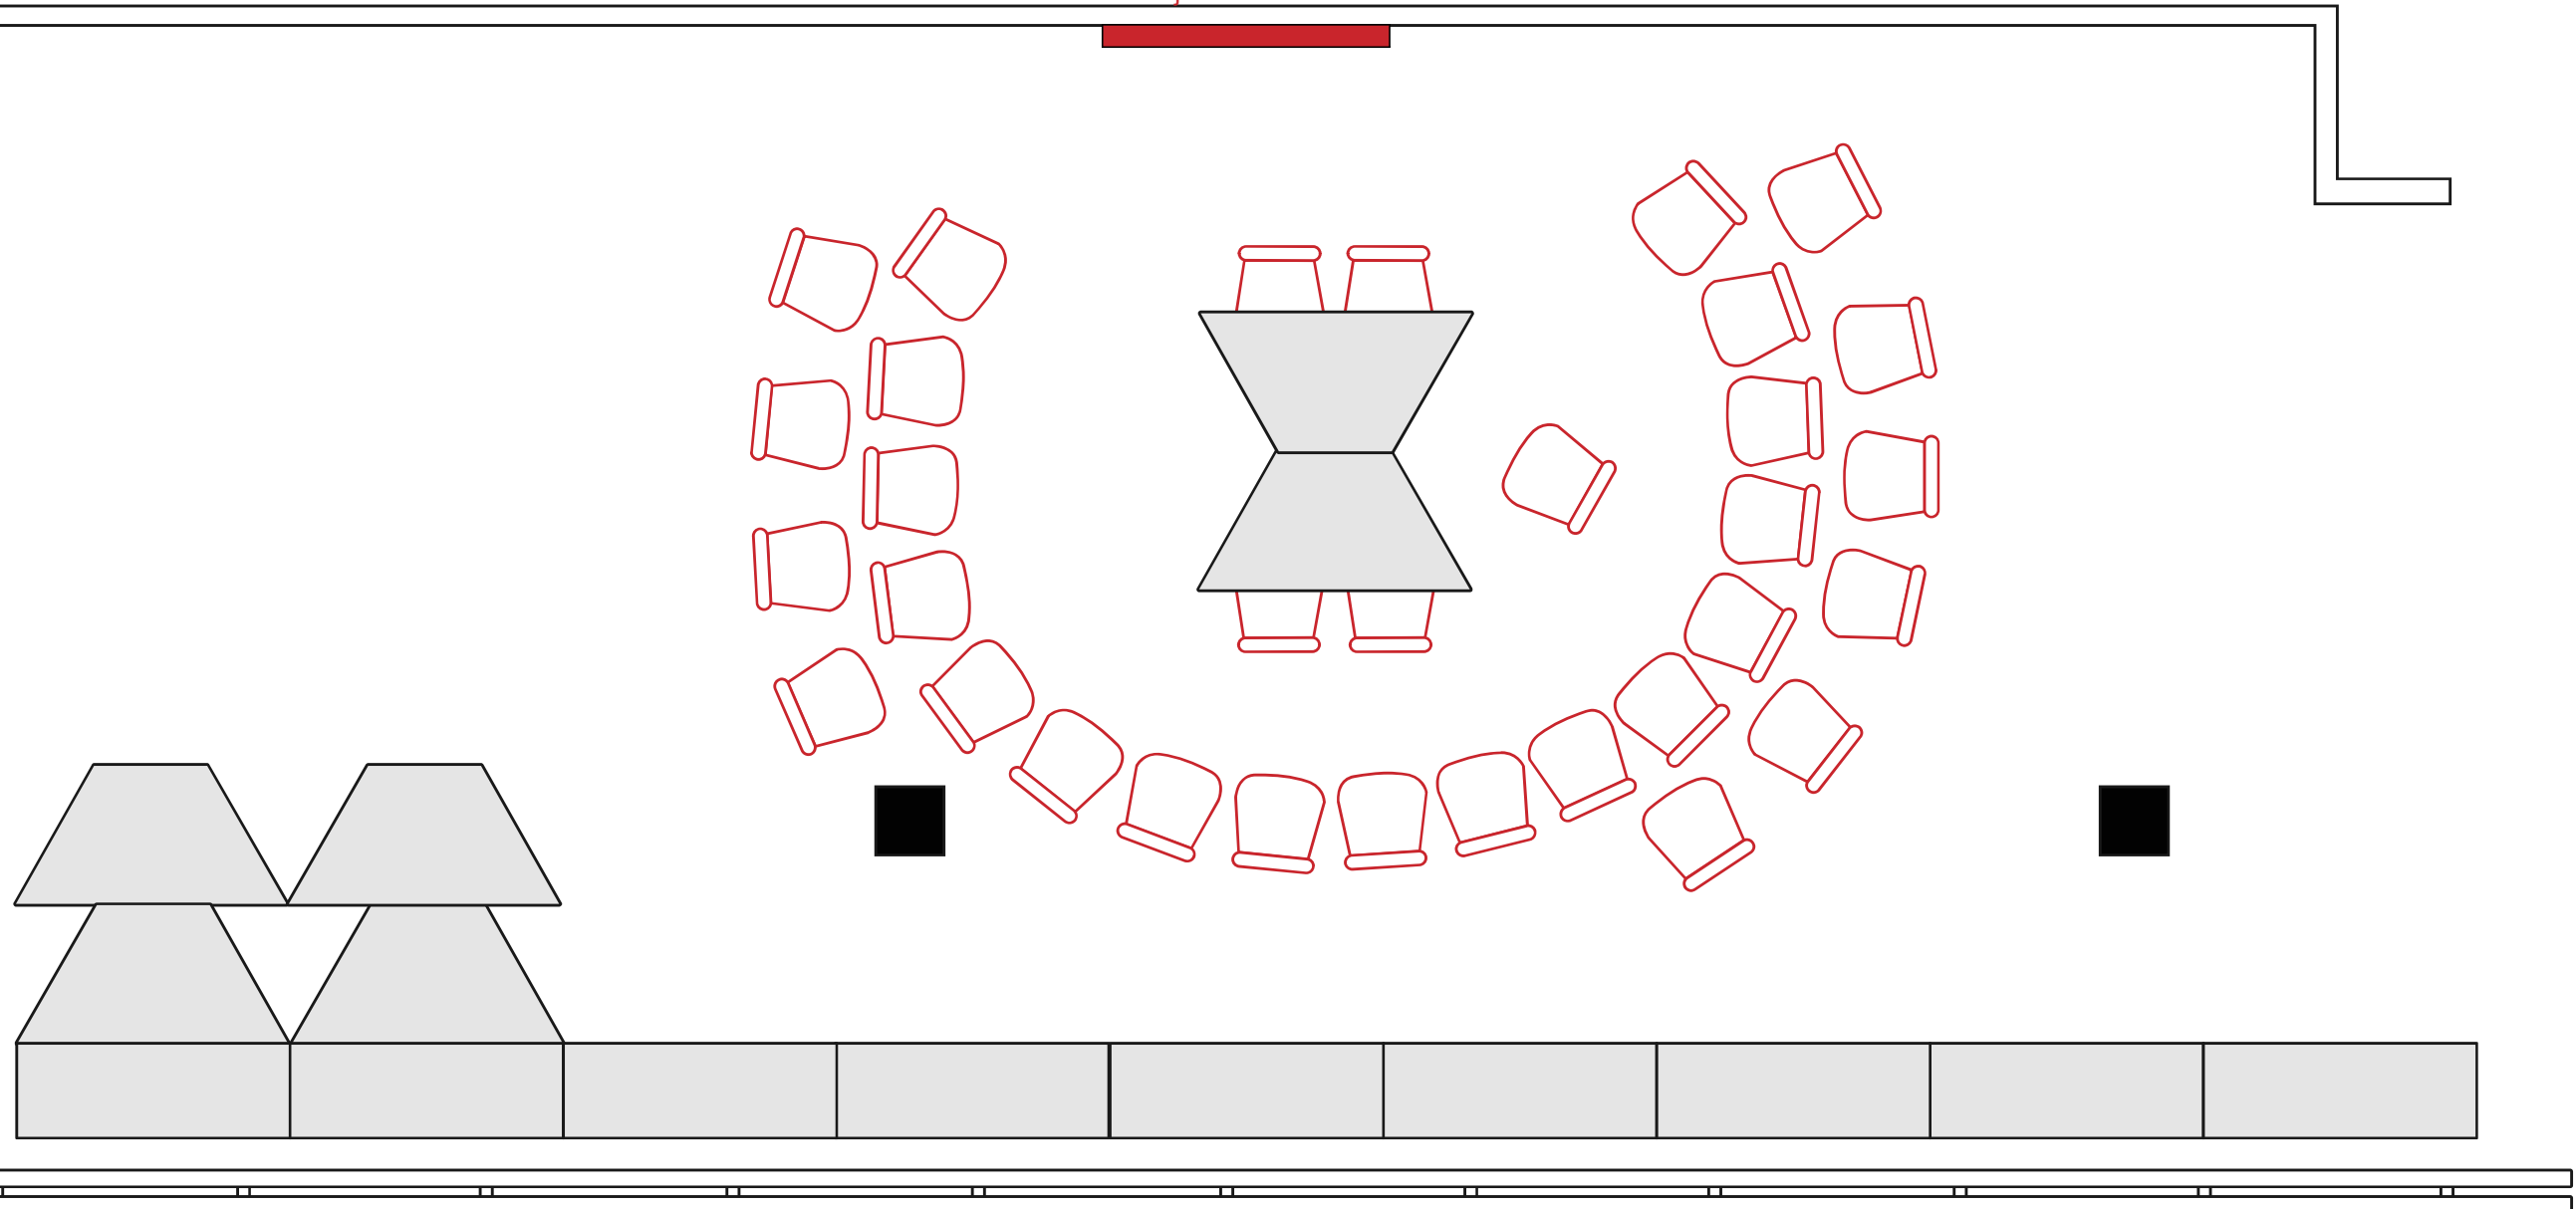

Les trois zones de l'Espace Moebius

Le « CLAAC-sique »

Projecteur Interactif

La « Ré-U-nion »

Projecteur Interactif

La « Disque-Cussion »

Projecteur Interactif

L' « Assemblée »

Projecteur Interactif

Le « Têtes à têtes »

Projecteur Interactif

Le « **Duel** »

Projecteur Interactif

L'« Aquarium »

Projecteur Interactif

Le « Premier-Ministre »

Projecteur Interactif

La « **Fin de Session** »

Projecteur Interactif

La « Ronde »

Projecteur Interactif

La « C-Session »

Projecteur Interactif

Projecteur Interactif

Le « 4x4 »

Projecteur Interactif