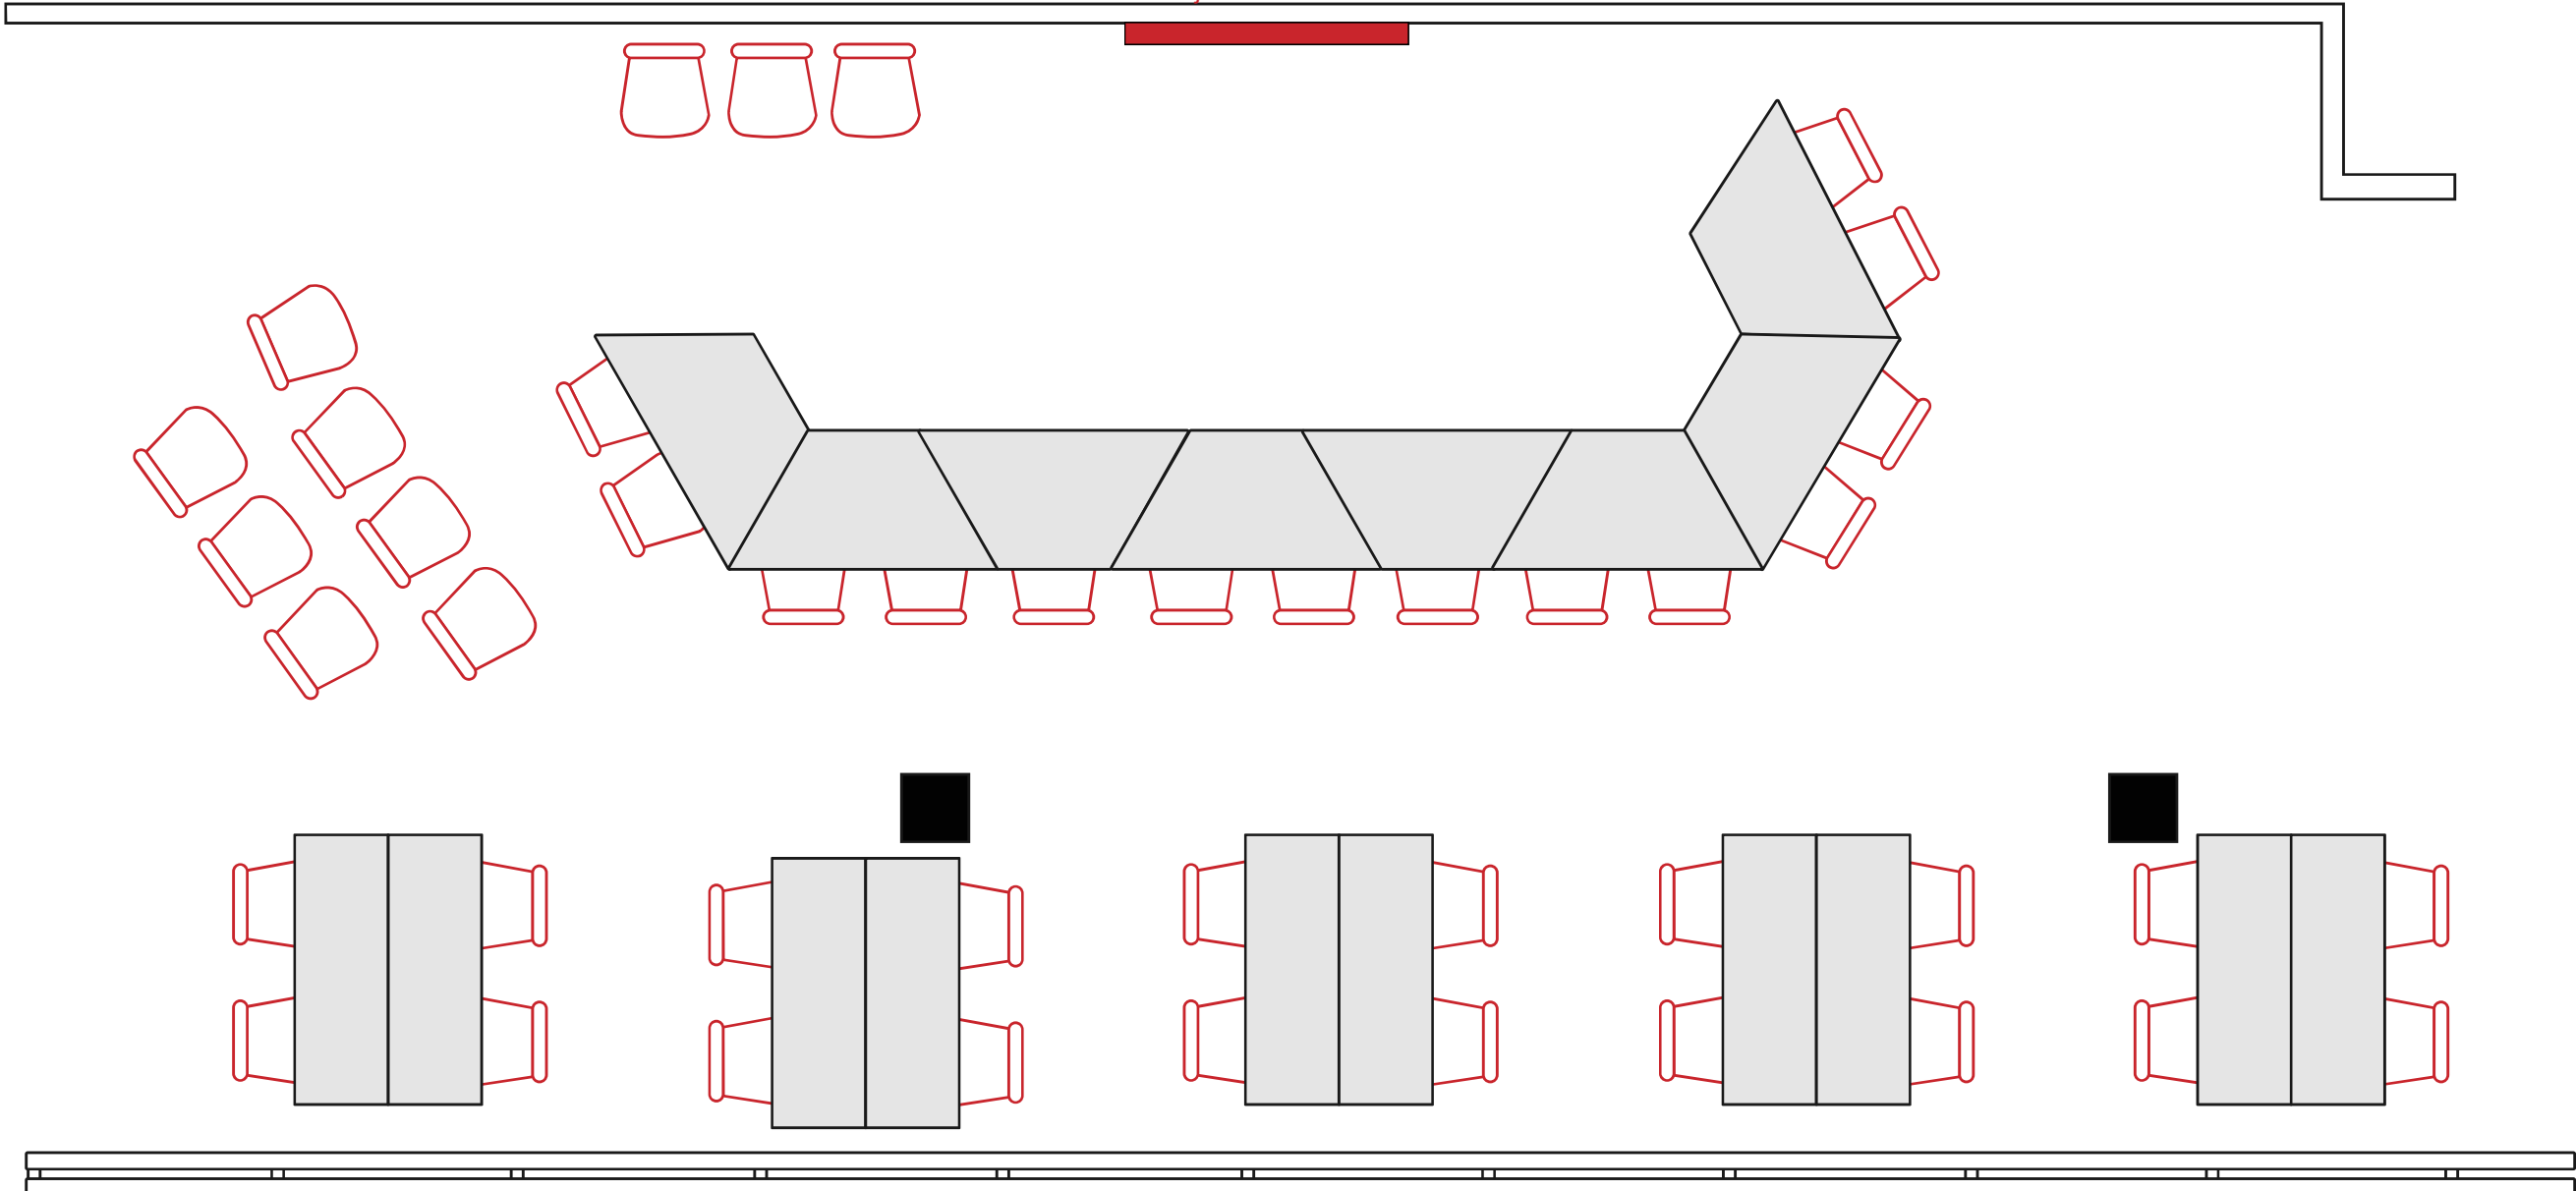

L'« **Assemblée Asymétrique** »

Projecteur Interactif