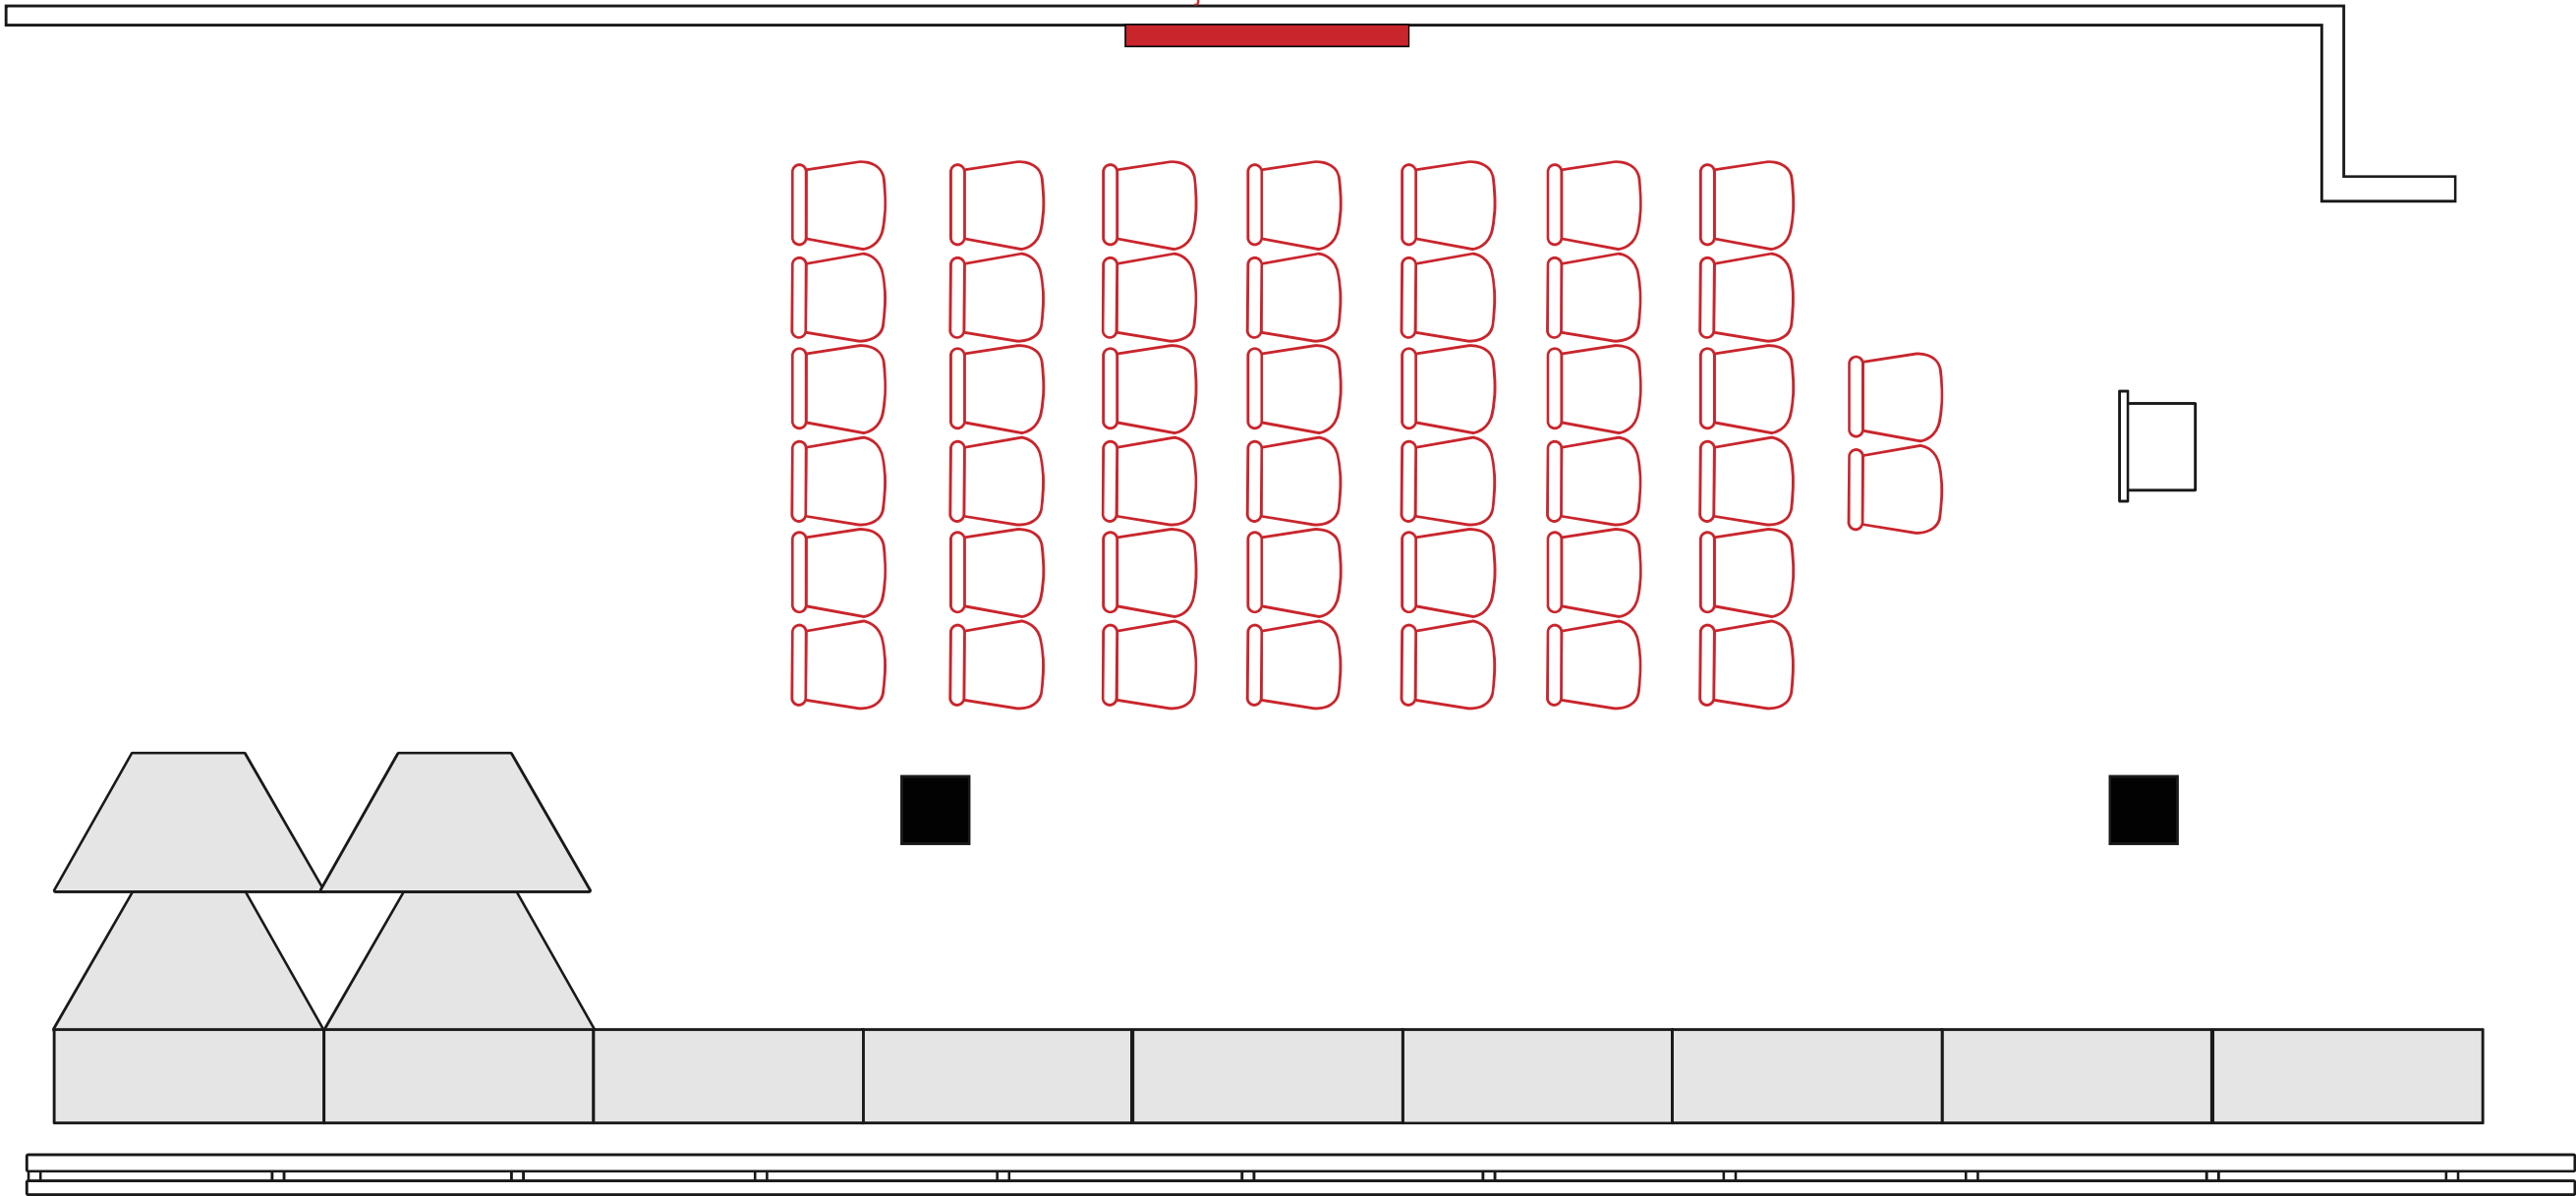

Les trois zones de l'Espace Moebius

Le « CLAAC-sique »

Projecteur Interactif

La « Ré-U-nion »

Projecteur Interactif

La « Disque-Cussion »

Projecteur Interactif

L' « Assemblée »

Projecteur Interactif

Le « Têtes à têtes »

Projecteur Interactif

Le « **Duel** »

Projecteur Interactif

L'« Aquarium »

Projecteur Interactif

Le « Premier-Ministre »

Projecteur Interactif

La « **Fin de Session** »

Projecteur Interactif

La « Ronde »

Projecteur Interactif

La « C-Session »

Projecteur Interactif

Projecteur Interactif

Le « 4x4 »

Projecteur Interactif