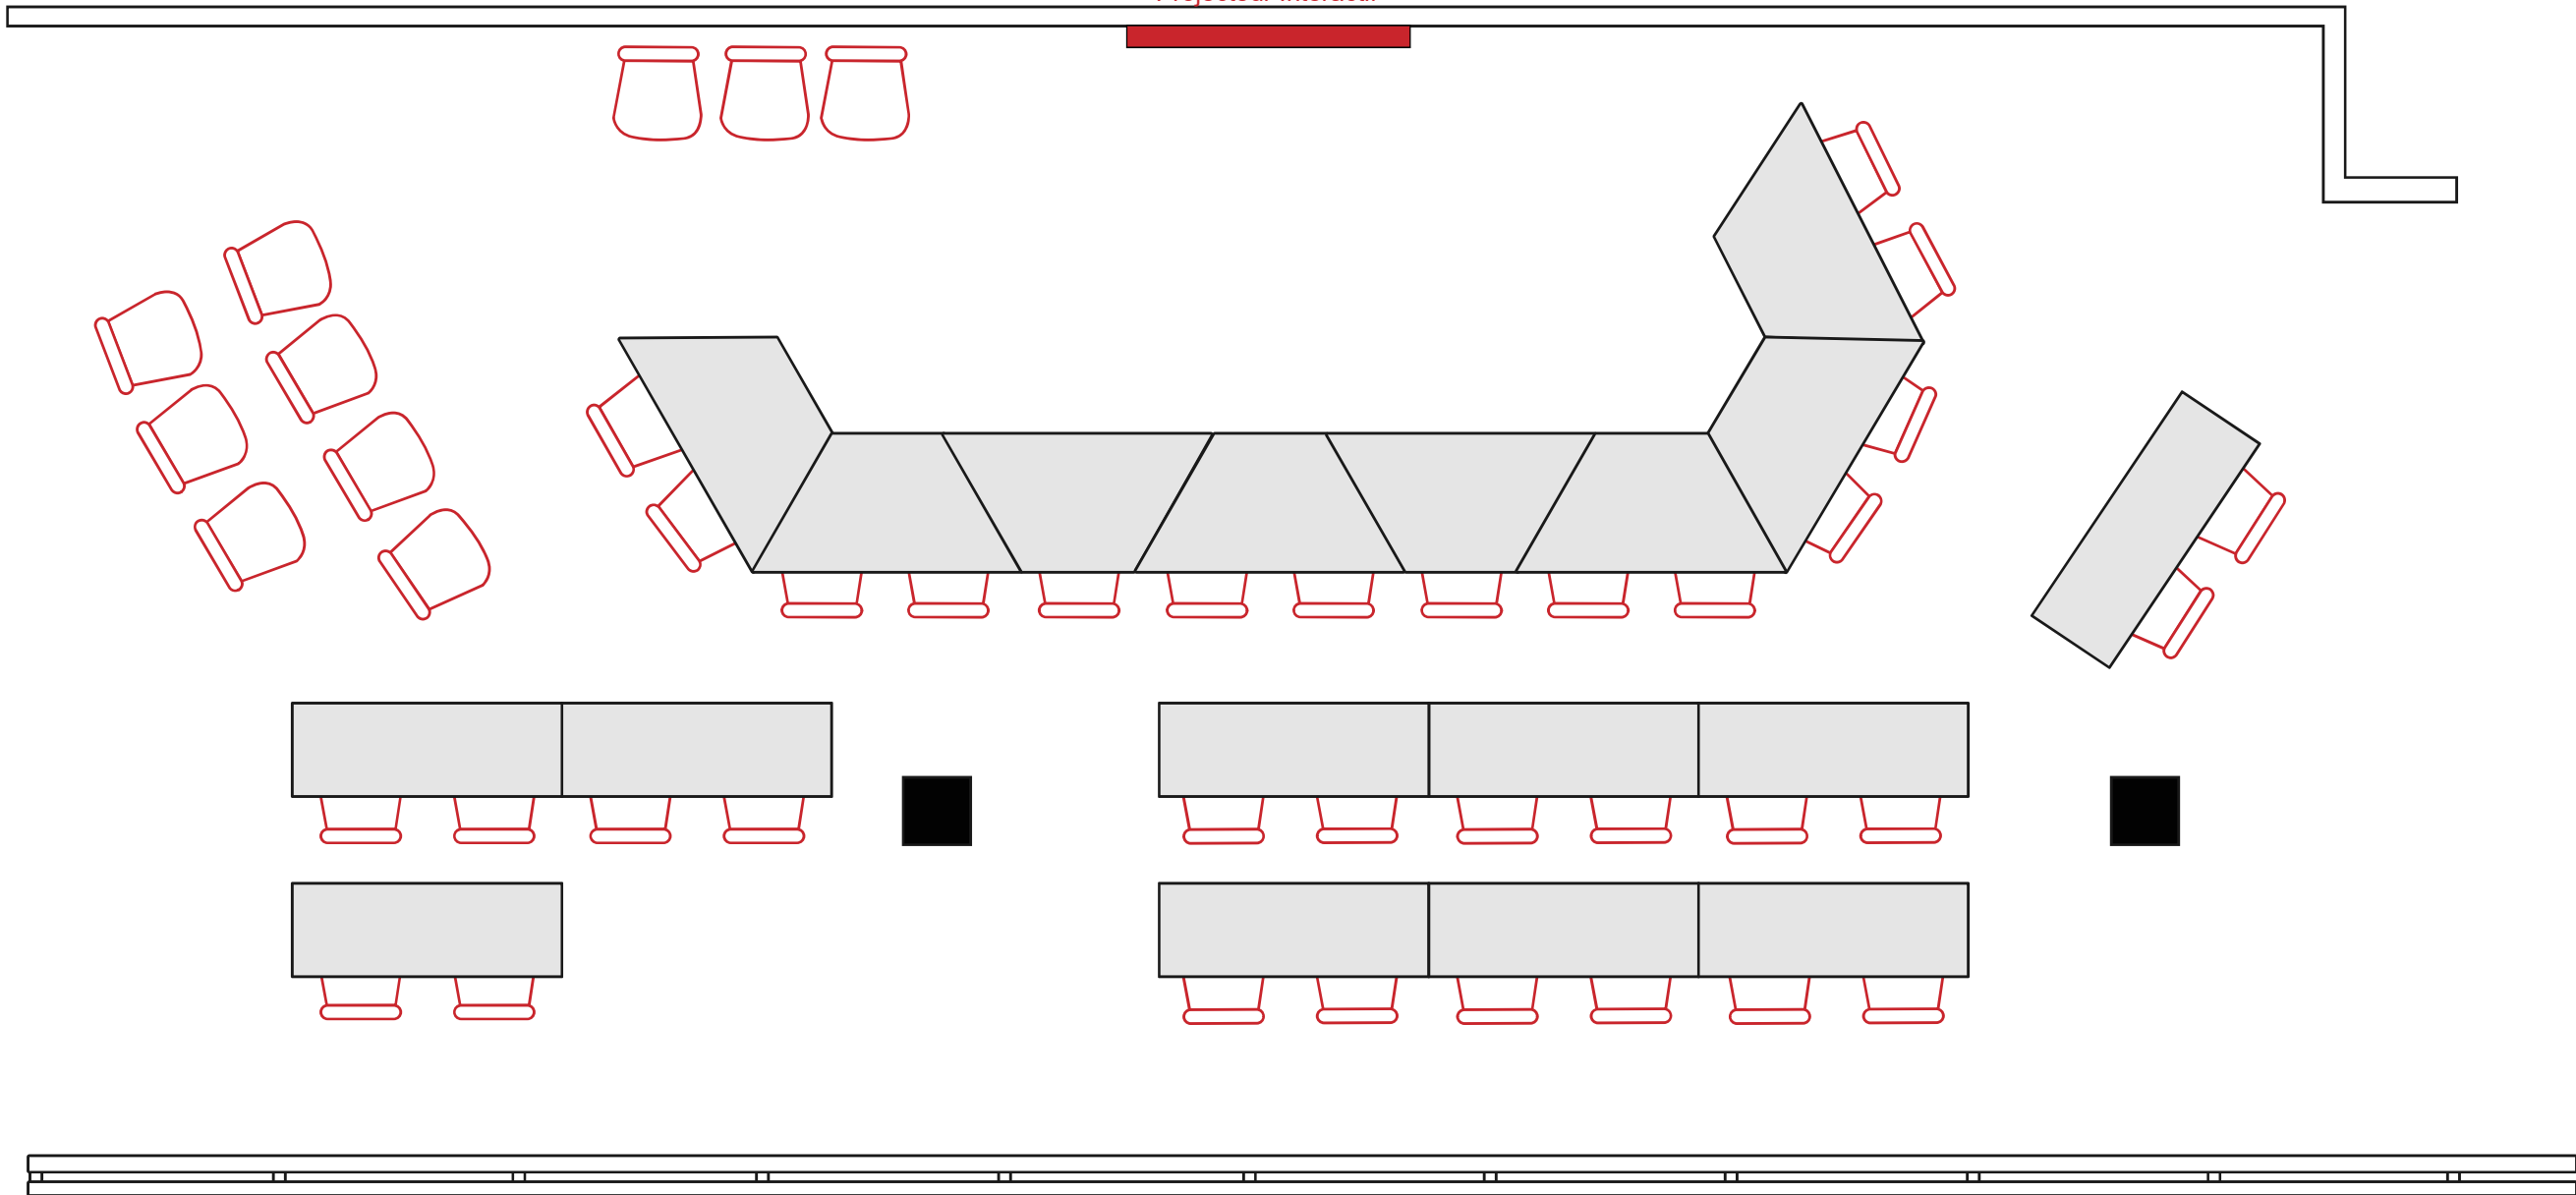

Les trois zones de l'Espace Moebius

Le « CLAAC-sique »

Projecteur Interactif

La « Ré-U-nion »

Projecteur Interactif

La « Disque-Cussion »

Projecteur Interactif

L' « Assemblée »

Projecteur Interactif

Projecteur Interactif

Le « Triangle de Moebius » »

Projecteur Interactif

Le « 10-4 »

Projecteur Interactif

Projecteur Interactif

L'« **Assemblée Asymétrique** »

Projecteur Interactif

La « **Fin de Session** »

Projecteur Interactif

La « Ronde »

Projecteur Interactif

La « C-Session »

Projecteur Interactif

Projecteur Interactif

Le « 4x4 »

Projecteur Interactif